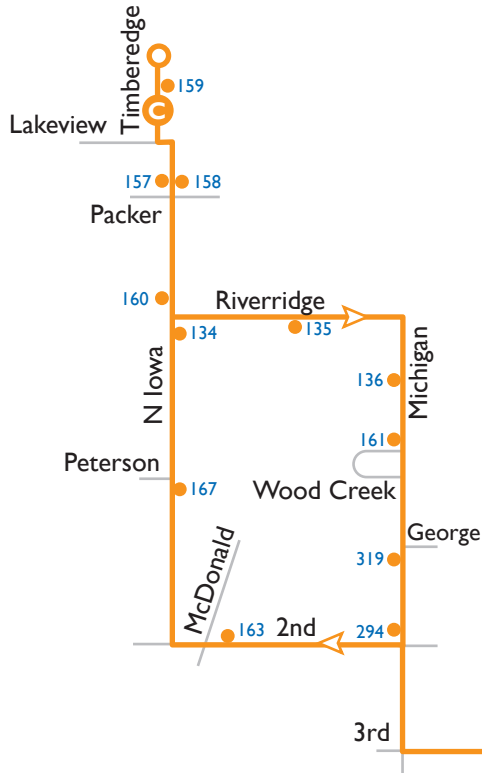

SOUTHBOUND

	D	C	B	A
	7th & Vermont	15th & Haskell	23rd & Harper	25th & Franklin
AM	6:03	6:10	6:16	6:25
	6:33	6:40	6:46	6:55
	7:03	7:10	7:16	7:25
	7:33	7:40	7:46	7:55
	8:03	8:10	8:16	8:25
	8:33	8:40	8:46	8:55
	9:03	9:10	9:16	9:25
	9:33	9:40	9:46	9:55
	10:03	10:10	10:16	10:25
	10:33	10:40	10:46	10:55
	11:03	11:10	11:16	11:25
	11:33	11:40	11:46	11:55
PM	12:03	12:10	12:16	12:25
	12:33	12:40	12:46	12:55
	1:03	1:10	1:16	1:25
	1:33	1:40	1:46	1:55
	2:03	2:10	2:16	2:25
	2:33	2:40	2:46	2:55
	3:03	3:10	3:16	3:25
	3:33	3:40	3:46	3:55
	4:03	4:10	4:16	4:25
	4:33	4:40	4:46	4:55
	5:03	5:10	5:16	5:25
	5:33	5:40	5:46	5:55
	6:03	6:10	6:16	6:25
	6:33	6:40	6:46	6:55
	7:03	7:10	7:16	7:25
	7:33	7:40	7:46	7:55

3

Downtown to Lakeview Road

- A** Time point
- Bus stop
- #** Bus stop number
- ★** Bus pass sales location

NORTHBOUND

SOUTHBOUND

	A	B	C	C	B	A
	7th & Vermont	LMH Health	Timberedge	Timberedge	LMH Health	7th & Vermont
AM	--	--	--	6:15	6:21	6:29
	6:33	6:38	6:45	6:45	6:51	6:59
	7:03	7:08	7:15	7:15	7:21	7:29
	7:33	7:38	7:45	7:45	7:51	7:59
	8:03	8:08	8:15	8:15	8:21	8:29
	8:33	8:38	8:45	8:45	8:51	8:59
	9:03	9:08	9:15	9:15	9:21	9:29
	9:33	9:38	9:45	9:45	9:51	9:59
	10:03	10:08	10:15	10:15	10:21	10:29
	10:33	10:38	10:45	10:45	10:51	10:59
	11:03	11:08	11:15	11:15	11:21	11:29
	11:33	11:38	11:45	11:45	11:51	11:59
PM	12:03	12:08	12:15	12:15	12:21	12:29
	12:33	12:38	12:45	12:45	12:51	12:59
	1:03	1:08	1:15	1:15	1:21	1:29
	1:33	1:38	1:45	1:45	1:51	1:59
	2:03	2:08	2:15	2:15	2:21	2:29
	2:33	2:38	2:45	2:45	2:51	2:59
	3:03	3:08	3:15	3:15	3:21	3:29
	3:33	3:38	3:45	3:45	3:51	3:59
	4:03	4:08	4:15	4:15	4:21	4:29
	4:33	4:38	4:45	4:45	4:51	4:59
	5:03	5:08	5:15	5:15	5:21	5:29
	5:33	5:38	5:45	5:45	5:51	5:59
	6:03	6:08	6:15	6:15	6:21	6:29
	6:33	6:38	6:45	6:45	6:51	6:59
	7:03	7:08	7:15	7:15	7:21	7:29
	7:33	7:38	7:45			