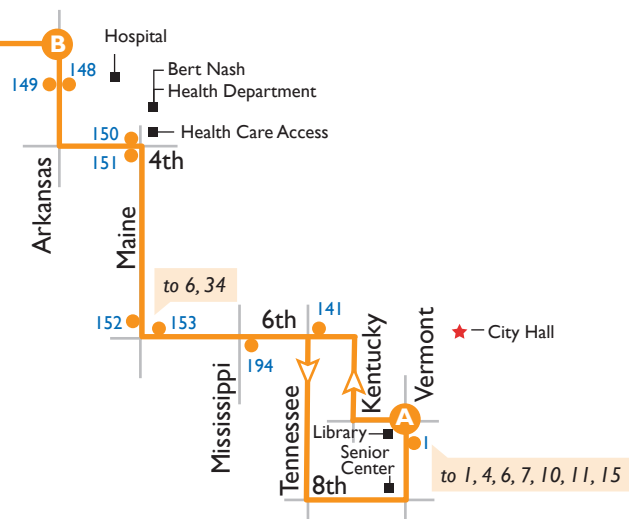

3

Downtown to Lakeview Road

- A** Time point
- Bus stop
- #** Bus stop number
- ★** Bus pass sales location

NORTHBOUND

SOUTHBOUND

	A	B	C	C	B	A
	7th & Vermont	LMH Health	Timberedge	Timberedge	LMH Health	7th & Vermont
AM	--	--	--	6:15	6:21	6:29
	6:33	6:38	6:45	6:45	6:51	6:59
	7:03	7:08	7:15	7:15	7:21	7:29
	7:33	7:38	7:45	7:45	7:51	7:59
	8:03	8:08	8:15	8:15	8:21	8:29
	8:33	8:38	8:45	8:45	8:51	8:59
	9:03	9:08	9:15	9:15	9:21	9:29
	9:33	9:38	9:45	9:45	9:51	9:59
	10:03	10:08	10:15	10:15	10:21	10:29
	10:33	10:38	10:45	10:45	10:51	10:59
	11:03	11:08	11:15	11:15	11:21	11:29
	11:33	11:38	11:45	11:45	11:51	11:59
PM	12:03	12:08	12:15	12:15	12:21	12:29
	12:33	12:38	12:45	12:45	12:51	12:59
	1:03	1:08	1:15	1:15	1:21	1:29
	1:33	1:38	1:45	1:45	1:51	1:59
	2:03	2:08	2:15	2:15	2:21	2:29
	2:33	2:38	2:45	2:45	2:51	2:59
	3:03	3:08	3:15	3:15	3:21	3:29
	3:33	3:38	3:45	3:45	3:51	3:59
	4:03	4:08	4:15	4:15	4:21	4:29
	4:33	4:38	4:45	4:45	4:51	4:59
	5:03	5:08	5:15	5:15	5:21	5:29
	5:33	5:38	5:45	5:45	5:51	5:59
	6:03	6:08	6:15	6:15	6:21	6:29
	6:33	6:38	6:45	6:45	6:51	6:59
	7:03	7:08	7:15	7:15	7:21	7:29
	7:33	7:38	7:45			

NORTHBOUND

	A	B	C	D	E
	Harvard & Centennial	9th & Emery	7th & Vermont	N 7th & Lyon	DMV
AM	6:13	6:18	6:31	6:41	6:46
	7:13	7:18	7:31	7:41	7:46
	8:13	8:18	8:31	8:41	8:46
	9:13	9:18	9:31	9:41	9:46
	10:13	10:18	10:31	10:41	10:46
PM	11:13	11:18	11:31	11:41	11:46
	12:13	12:18	12:31	12:41	12:46
	1:13	1:18	1:31	1:41	1:46
	2:13	2:18	2:31	2:41	2:46
	3:13	3:18	3:31	3:41	3:46
	4:13	4:18	4:31	4:41	4:46
	5:13	5:18	5:31	5:41	5:46
	6:13	6:18	6:31	6:41	6:46
	7:13	7:18	7:31	7:41	7:46